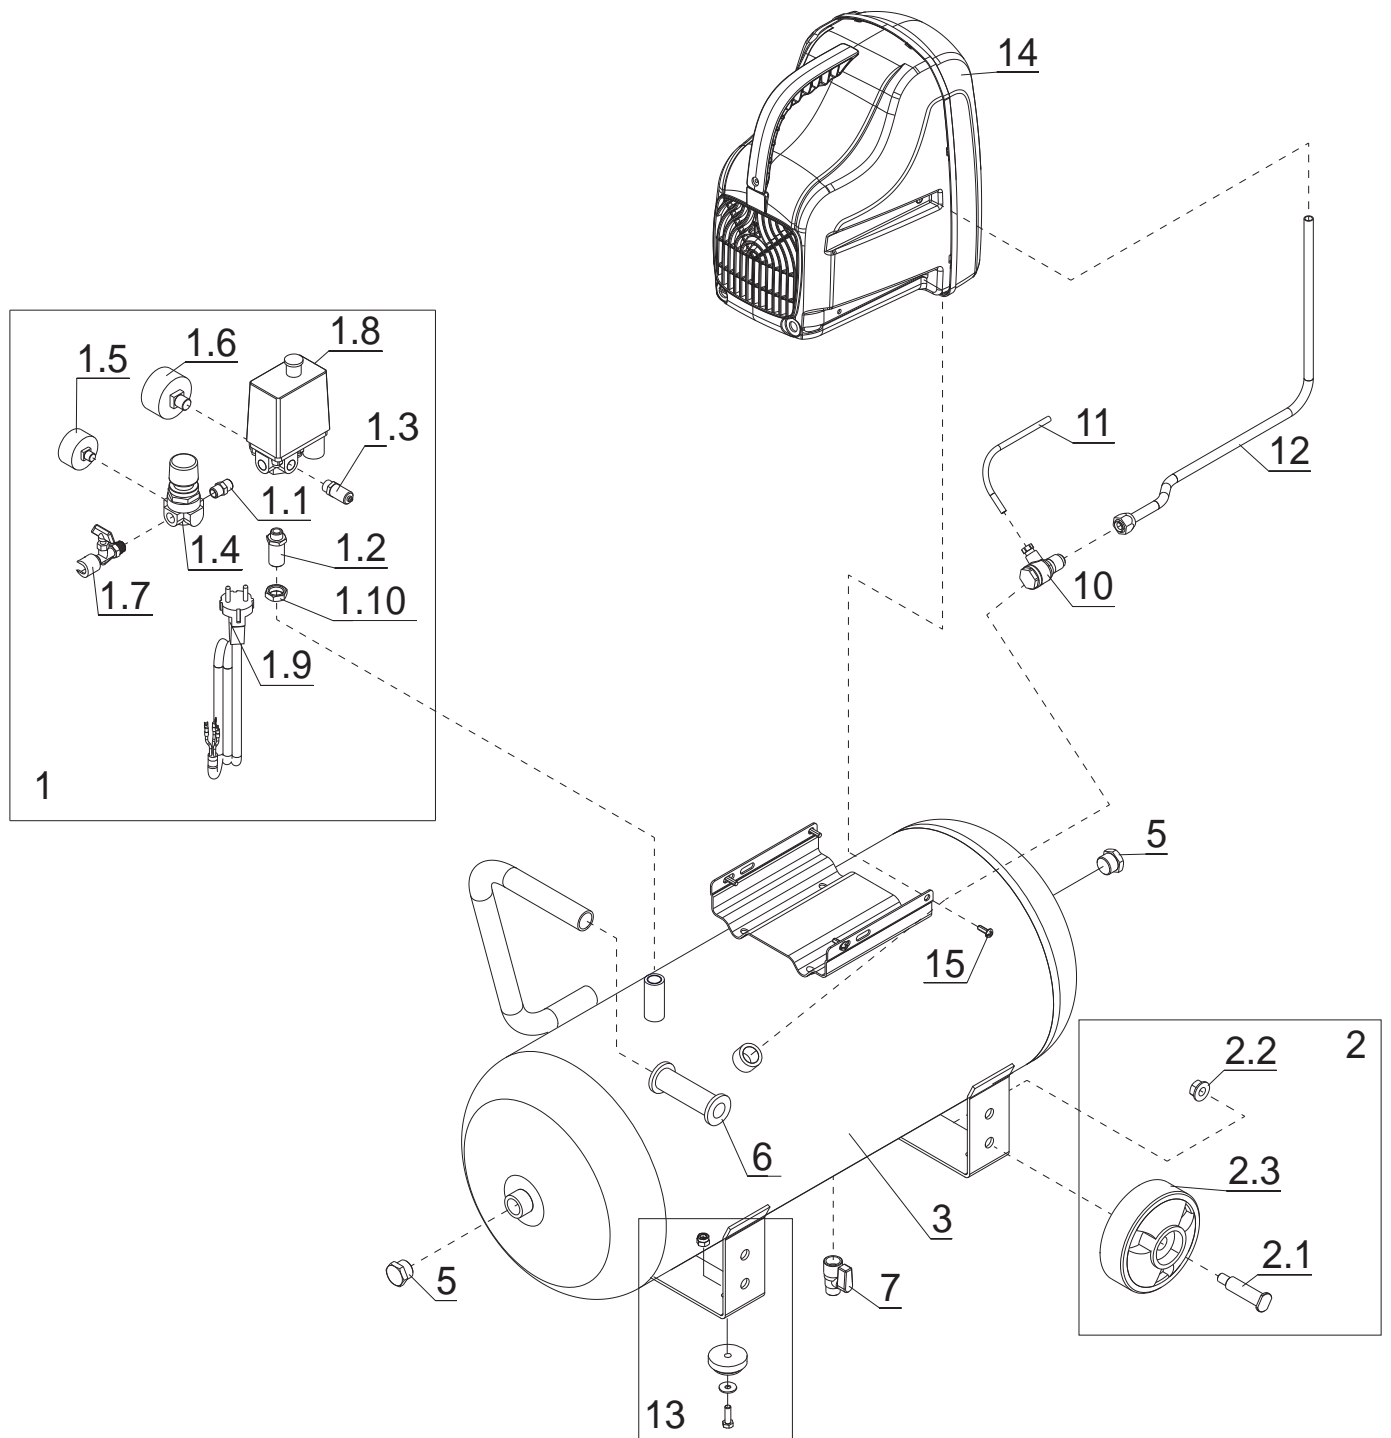

Catalogo parti di ricambio
Spare parts catalogue
Ersatzteilkatalog
Catalogue pieces detachees
Catalogo de repuestos

Model: **POLEPOSITION O20P (ABAC)**.....

Code: **1121210969**.....

Valid from: **01/04/2017**.....

INDEX

Table	Model	pag.
1	1121210969_00	4
2	1123010590_00	6
3		
4		
5		
6		
7		
8		
9		
10		

Model: POLEPOSITION O20P (ABAC).....
 Code: 1121210969.....
 Valid from: 01/04/2017.....
 Tav.: 1121210969_00.....

N°	Code	Q.ty	Q.ty*	Description	N°	Code	Q.ty	Q.ty*	Description
1	1124050863	1		KIT PRESSOSTATO PRESS. SWITCH KIT					
1.1	1127080012	1		RACCORDO MM 1/4X1/4 FITTING					
1.2	1127230199	1		RACCORDO FITTING					
1.3	1127190202	1		VALVOLA SICUREZZA VALVE					
1.4	1127100064	1		RIDUTTORE DI PRESSIONE PRESSURE REDUCER					
1.5	1127110024	1		MANOMETRO Ø40-1/8 PRESSURE GAUGE					
1.6	1127110030	1		MANOMETRO Ø50-1/4 PRESSURE GAUGE					
1.7	1127130057	1		RUBINETTO CON DADO FR TAP					
1.8	1127250074	1		PRESSOSTATO PRESSURE SWITCH					
1.9	1127320645	1		CAVO ALIMENTAZIONE POWER CABLE					
1.10	1127020304	1		CONTRODADO LOCK NUT					
2	1129703749	1		KIT RUOTA KIT					
2.1.	X	2		PERNO RUOTA WHEEL PIN					
2.2.	X	2		DADO M10 DIN-6923 NUT					
2.3.	X	2		RUOTA WHEEL					
3	1125150353	1		SERBATOIO 24LT TANK					
5	1127090003	2		TAPPO M1/2 PLUG					
6	1129100860	1		TAPPO IN PLASTICA PLUG					
7	1127130058	1		RUBINETTO DI SPURGO M3 TAP					
10	1127190018	1		VALVOLA UNIDIREZIONALE SINGLE-ACTING VALVE					
11	1127230001	1		TUBO RILSAN RILSAN TUBE					
12	1127230283	1		TUBO ALIMENTAZIONE INFEED HOSE					
13	1124080355	1		KIT TAPPO IN GOMMA KIT					
14	1123010590	1		GRUPPO POMPANTE PUMP UNIT					
15.	X	4		VITE M5X15 - UNI8112 SCREW					